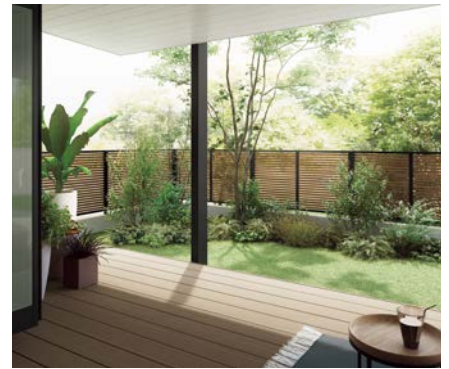

2間6尺 H20
シャイングレー+グレイッシュオーク
正面：折戸 側面：テラス
オプション：内部日除け・

日除けレールアレンジ金具

樹ら楽ステージ

多彩なプランと豊富なバリエーションで、庭空間のアレンジも思いのまま。解放感とくつろぎに満ちたデッキのある生活を実現できます。

カラー：ペールウッド

フェンスAB

しっかり目隠し対策で、お庭のプライバシーを確保。

YL2型
多段柱T-12+T-8
シャイングレー+チェリーウッド